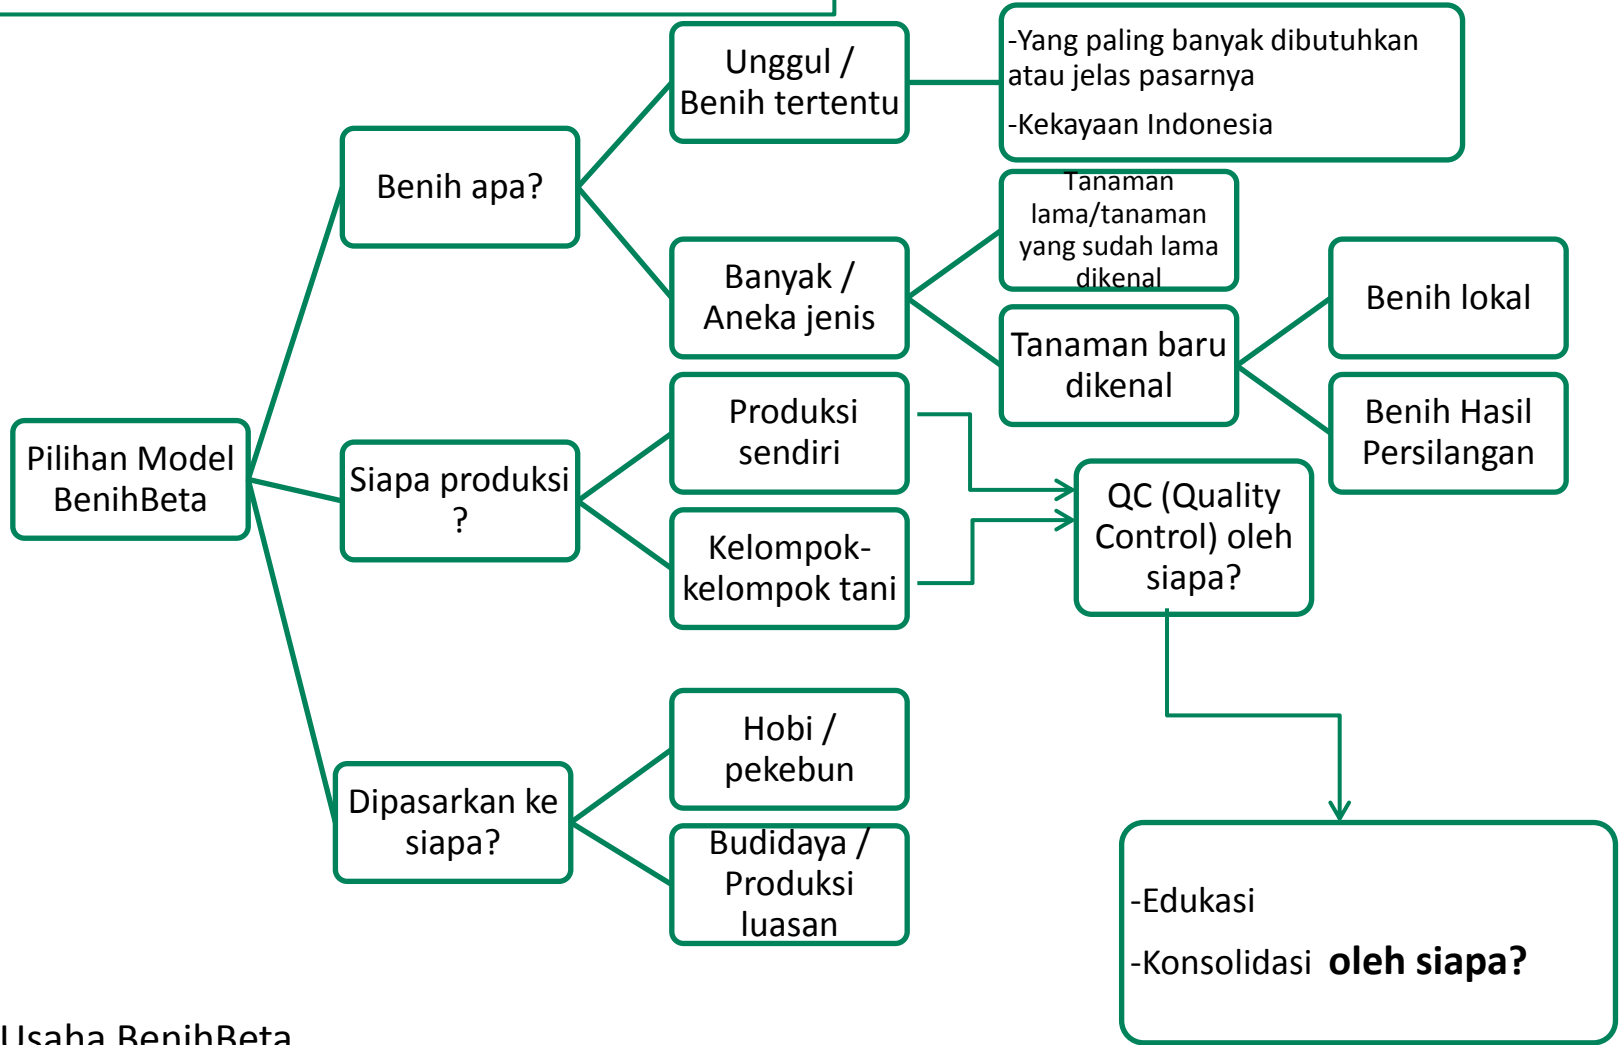

# Pilihan untuk *Business Model* BenihBeta

Unit Usaha BenihBeta

## KOBETA dan Unit Usaha BenihBeta

### **SOP** **(Standard Operational Procedure)**

#### **Kelembagaan :**

- Struktur Organisasi Pengelolaan
- Bentuk Kemitraan
- Mekanisme edukasi
- Mekanisme QC
- Mekanisme Konsolidasi